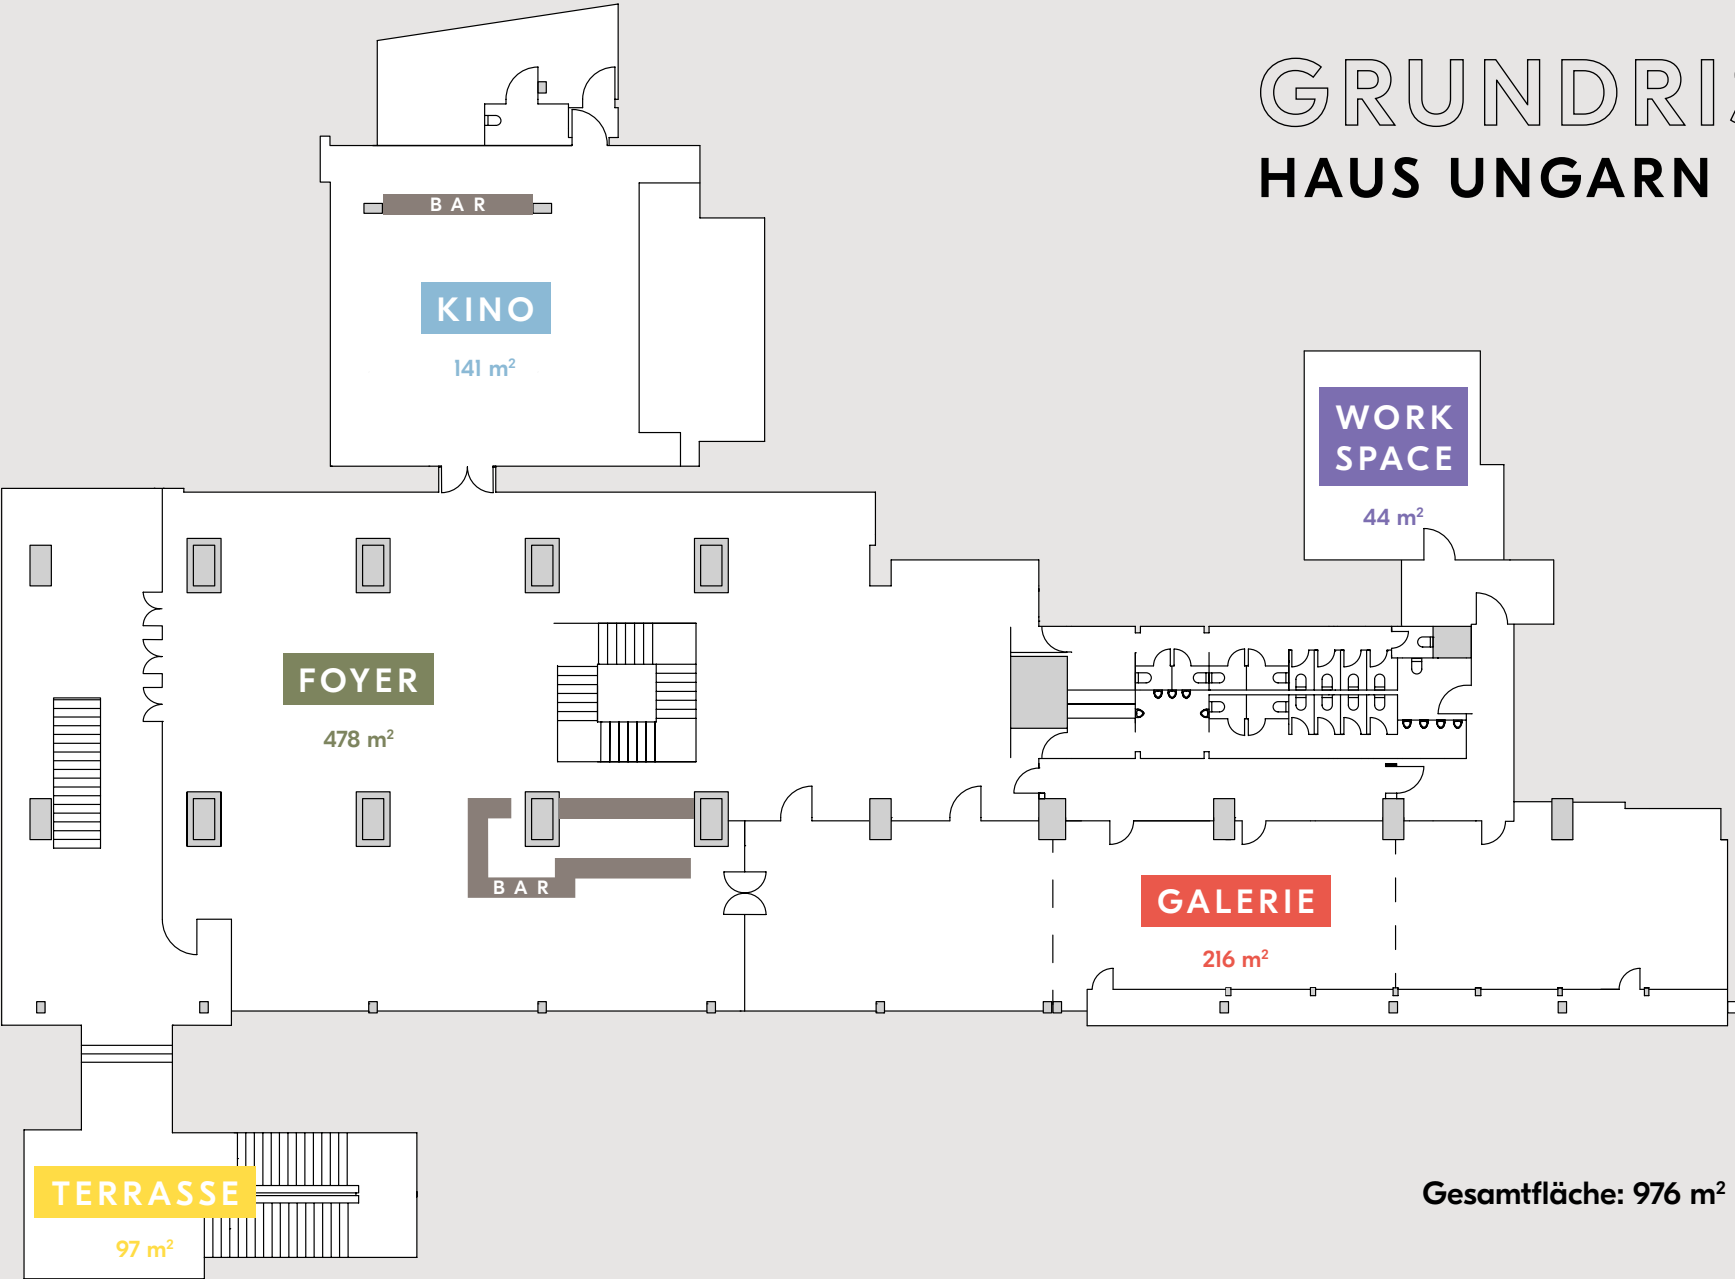

GRUNDRISS HAUS UNGARN

Gesamtfläche: 976 m²